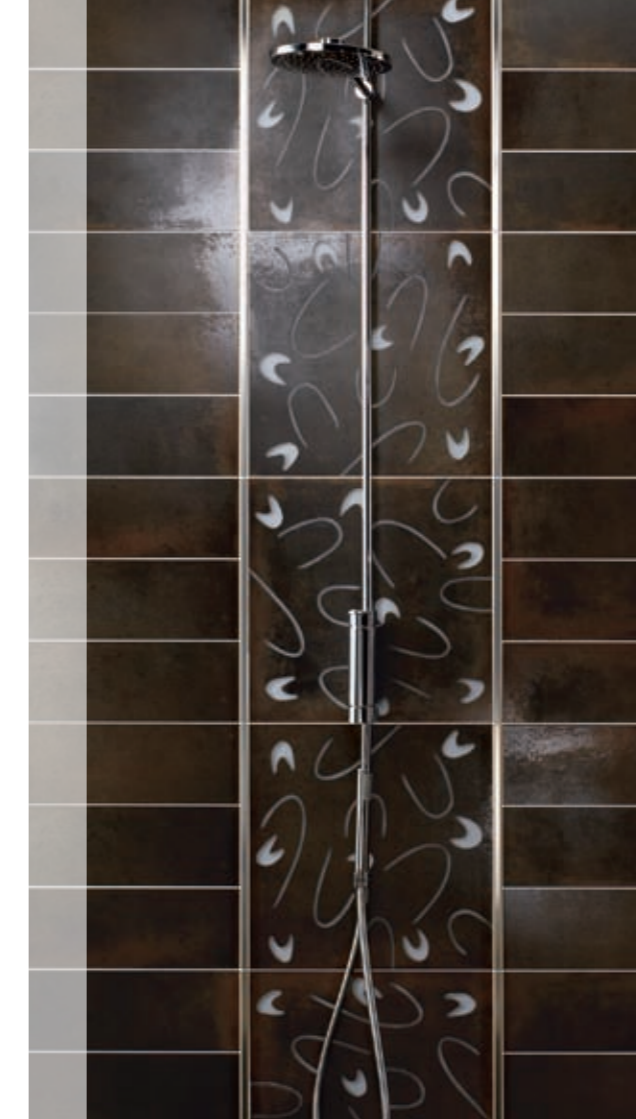

BODENFLIESEN Format

- [1] **Bodenfliese** 60 × 60 cm
Artikel-Nr.: 183886
- [2] **Bodenfliese** 45 × 60 cm
Artikel-Nr.: 185597
- [3] **Bodenfliese** 45 × 45 cm
Artikel-Nr.: 183881
- [4] **Bodenfliese** 15 × 60 cm
Artikel-Nr.: 185601
- [5] **Bodenfliese** 15 × 45 cm
Artikel-Nr.: 183876
- [6] **Bodendekor Moduli** 30 × 60 cm
Artikel-Nr.: 185779
- [7] **Mosaiktafel Moduli 5 × 7,5** 30 × 30 cm
Artikel-Nr.: 223599

Bronzo

BODENFLIESEN

Bronzo

WANDDEKORATION

WANDDEKORATION Format

- [1] **Wanddekor Decori A** 45 × 45 cm
Artikel-Nr.: 226049
- [2] **Fries Decori A** 15 × 45 cm
Artikel-Nr.: 191497

BODENFLIESEN

Format